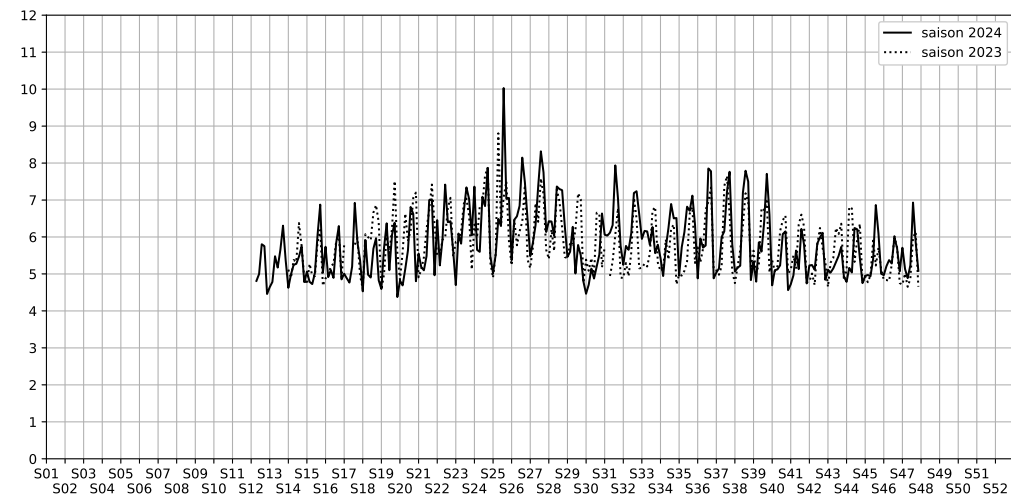

Indice Harmonica Nuit [22h-06h]
Comparaison avec saison précédente à jour équivalent