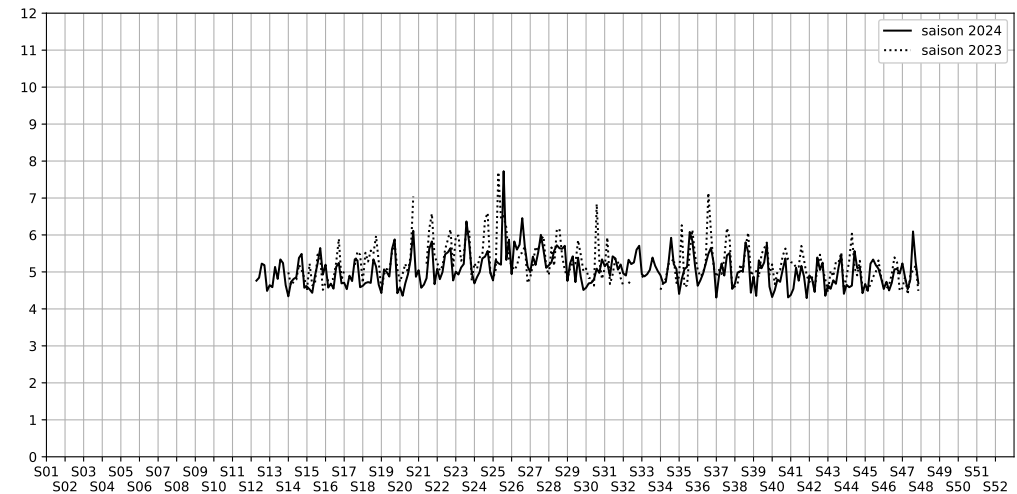

Indice Harmonica Nuit [22h-06h]
Comparaison avec saison précédente à jour équivalent