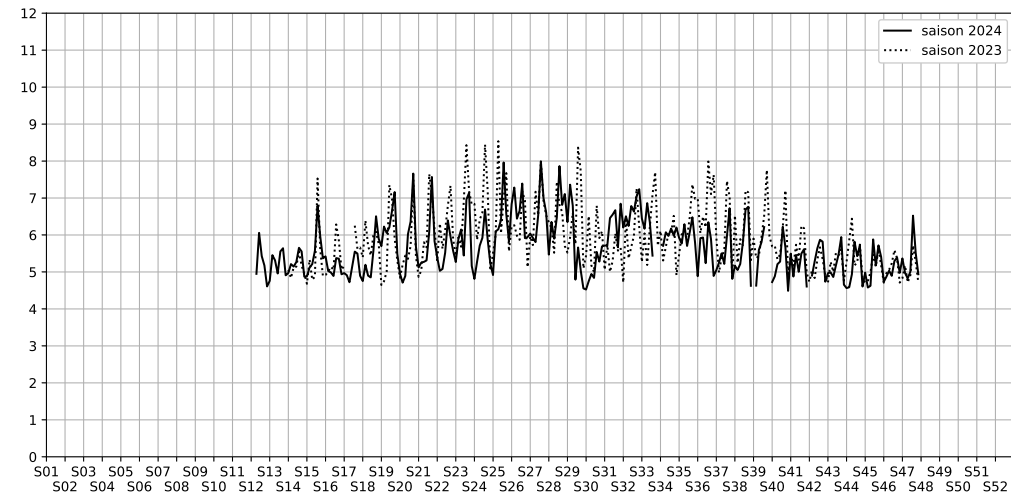

Indice Harmonica Nuit [22h-06h]
Comparaison avec saison précédente à jour équivalent