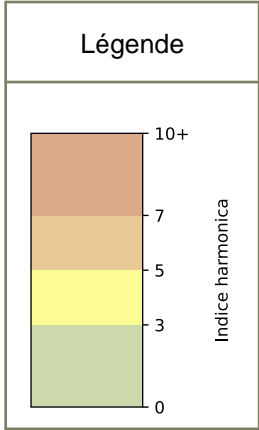

## 2024 / sem. 47 (du 18/11/2024 au 24/11/2024)

**SYNTHÈSE DES SITES SUR LA SEMAINE**  
Par Indice Harmonica nocturne [22h-06h] décroissant

	Nuit du lundi 18/11/2024 au mardi 19/11/2024	Nuit du mardi 19/11/2024 au mercredi 20/11/2024	Nuit du mercredi 20/11/2024 au jeudi 21/11/2024	Nuit du jeudi 21/11/2024 au vendredi 22/11/2024	Nuit du vendredi 22/11/2024 au samedi 23/11/2024	Nuit du samedi 23/11/2024 au dimanche 24/11/2024	Nuit du dimanche 24/11/2024 au lundi 25/11/2024
<b>1</b>	BERCY (6,5)	BERCY (7,1)	BERCY (6,8)	BERCY (7,1)	BERCY (7,5)	BERCY (7,0)	BERCY (6,7)
<b>2</b>	GARE (3) (5,7)	GARE (6) (5,2)	GARE (6) (5,6)	GARE (3) (5,2)	GARE (4) (7,0)	GARE (6) (6,3)	GARE (4) (5,2)
<b>3</b>	GARE (1) (5,6)	GARE (3) (5,1)	GARE (4) (5,1)	GARE (4) (5,2)	GARE (3) (6,9)	GARE (3) (5,9)	GARE (1) (5,1)
<b>4</b>	GARE (4) (5,6)	GARE (4) (5,1)	GARE (1) (4,9)	GARE (1) (5,1)	GARE (5) (6,5)	GARE (1) (5,8)	GARE (3) (5,1)
<b>5</b>	GARE (6) (5,6)	GARE (1) (5,0)	GARE (3) (4,9)	GARE (6) (5,1)	GARE (6) (6,5)	GARE (4) (5,6)	GARE (6) (5,1)
<b>6</b>	GARE (5) (5,4)	GARE (5) (5,0)	GARE (5) (4,8)	GARE (5) (5,0)	GARE (1) (6,2)	GARE (5) (5,5)	GARE (5) (4,9)
<b>7</b>	GARE (2) (5,2)	GARE (2) (4,8)	GARE (2) (4,5)	GARE (2) (4,8)	GARE (2) (6,1)	GARE (2) (5,3)	GARE (2) (4,7)