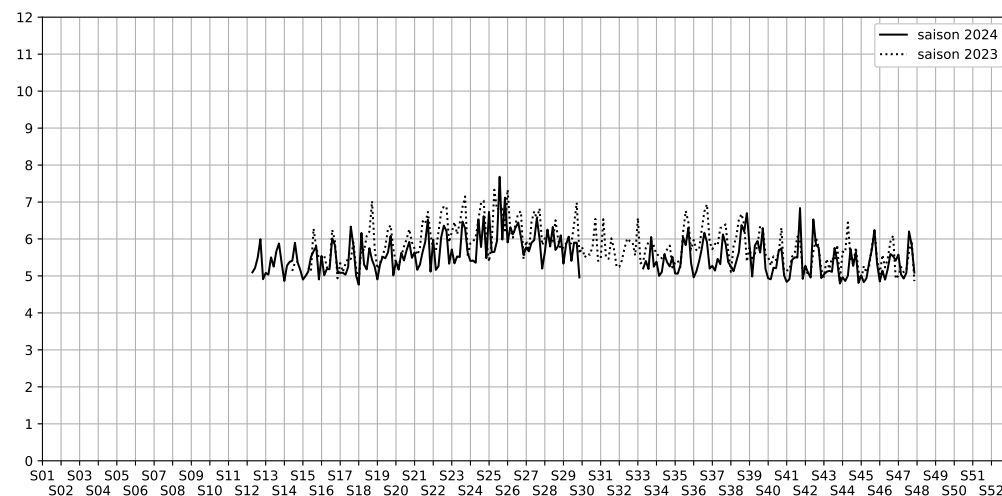

Indice Harmonica Nuit [22h-06h]
Comparaison avec saison précédente à jour équivalent