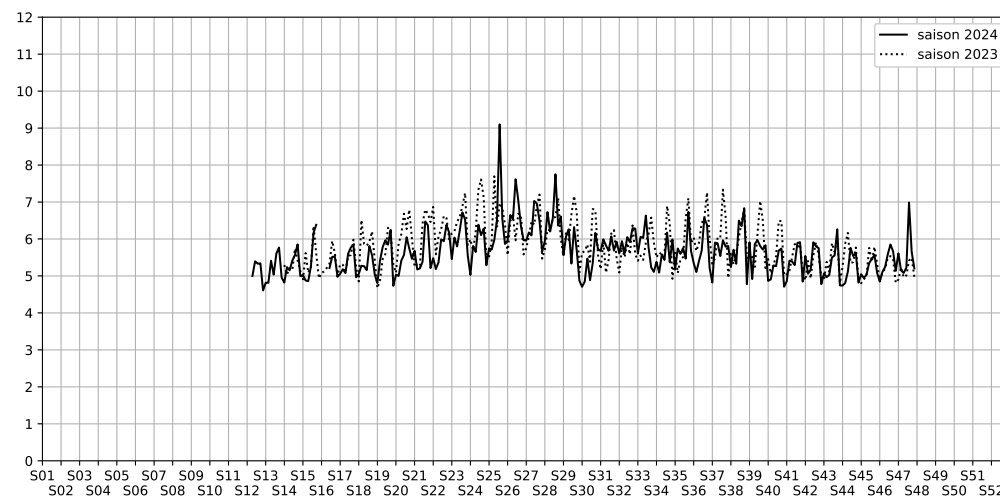

Indice Harmonica Nuit [22h-06h]
Comparaison avec saison précédente à jour équivalent