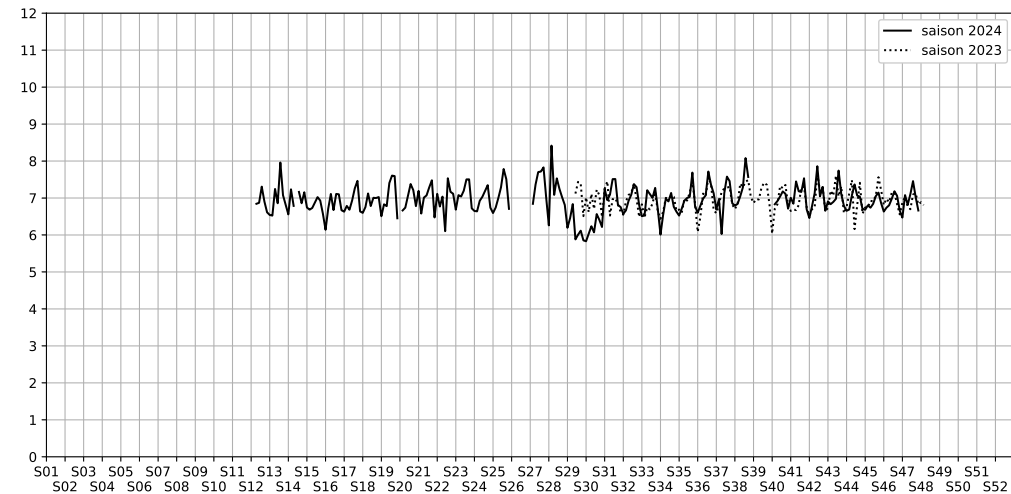

Indice Harmonica Nuit [22h-06h]
Comparaison avec saison précédente à jour équivalent