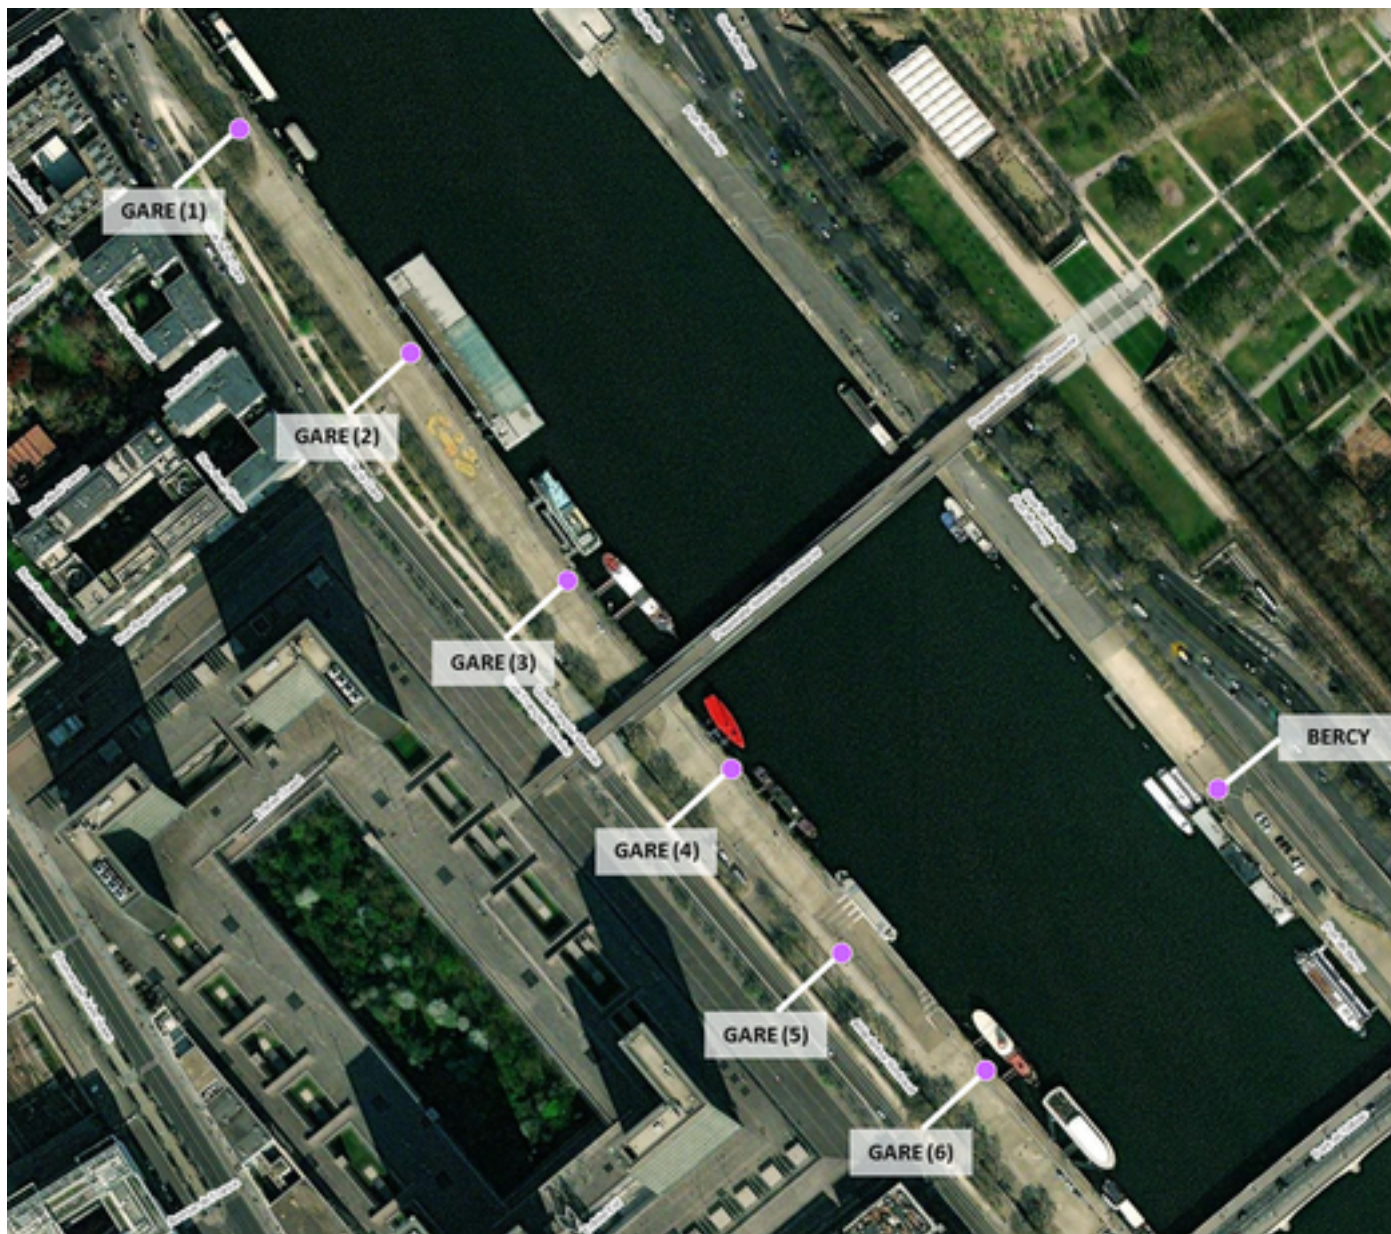

# Capteurs méduse PORTS GARE-BERCY

2024 / sem. 47 (du 18/11/2024 au 24/11/2024)

*NB : Chaque capteur est désigné par le nom de la rue dans laquelle il est implanté*

# Capteurs méduse PORTS GARE-BERCY